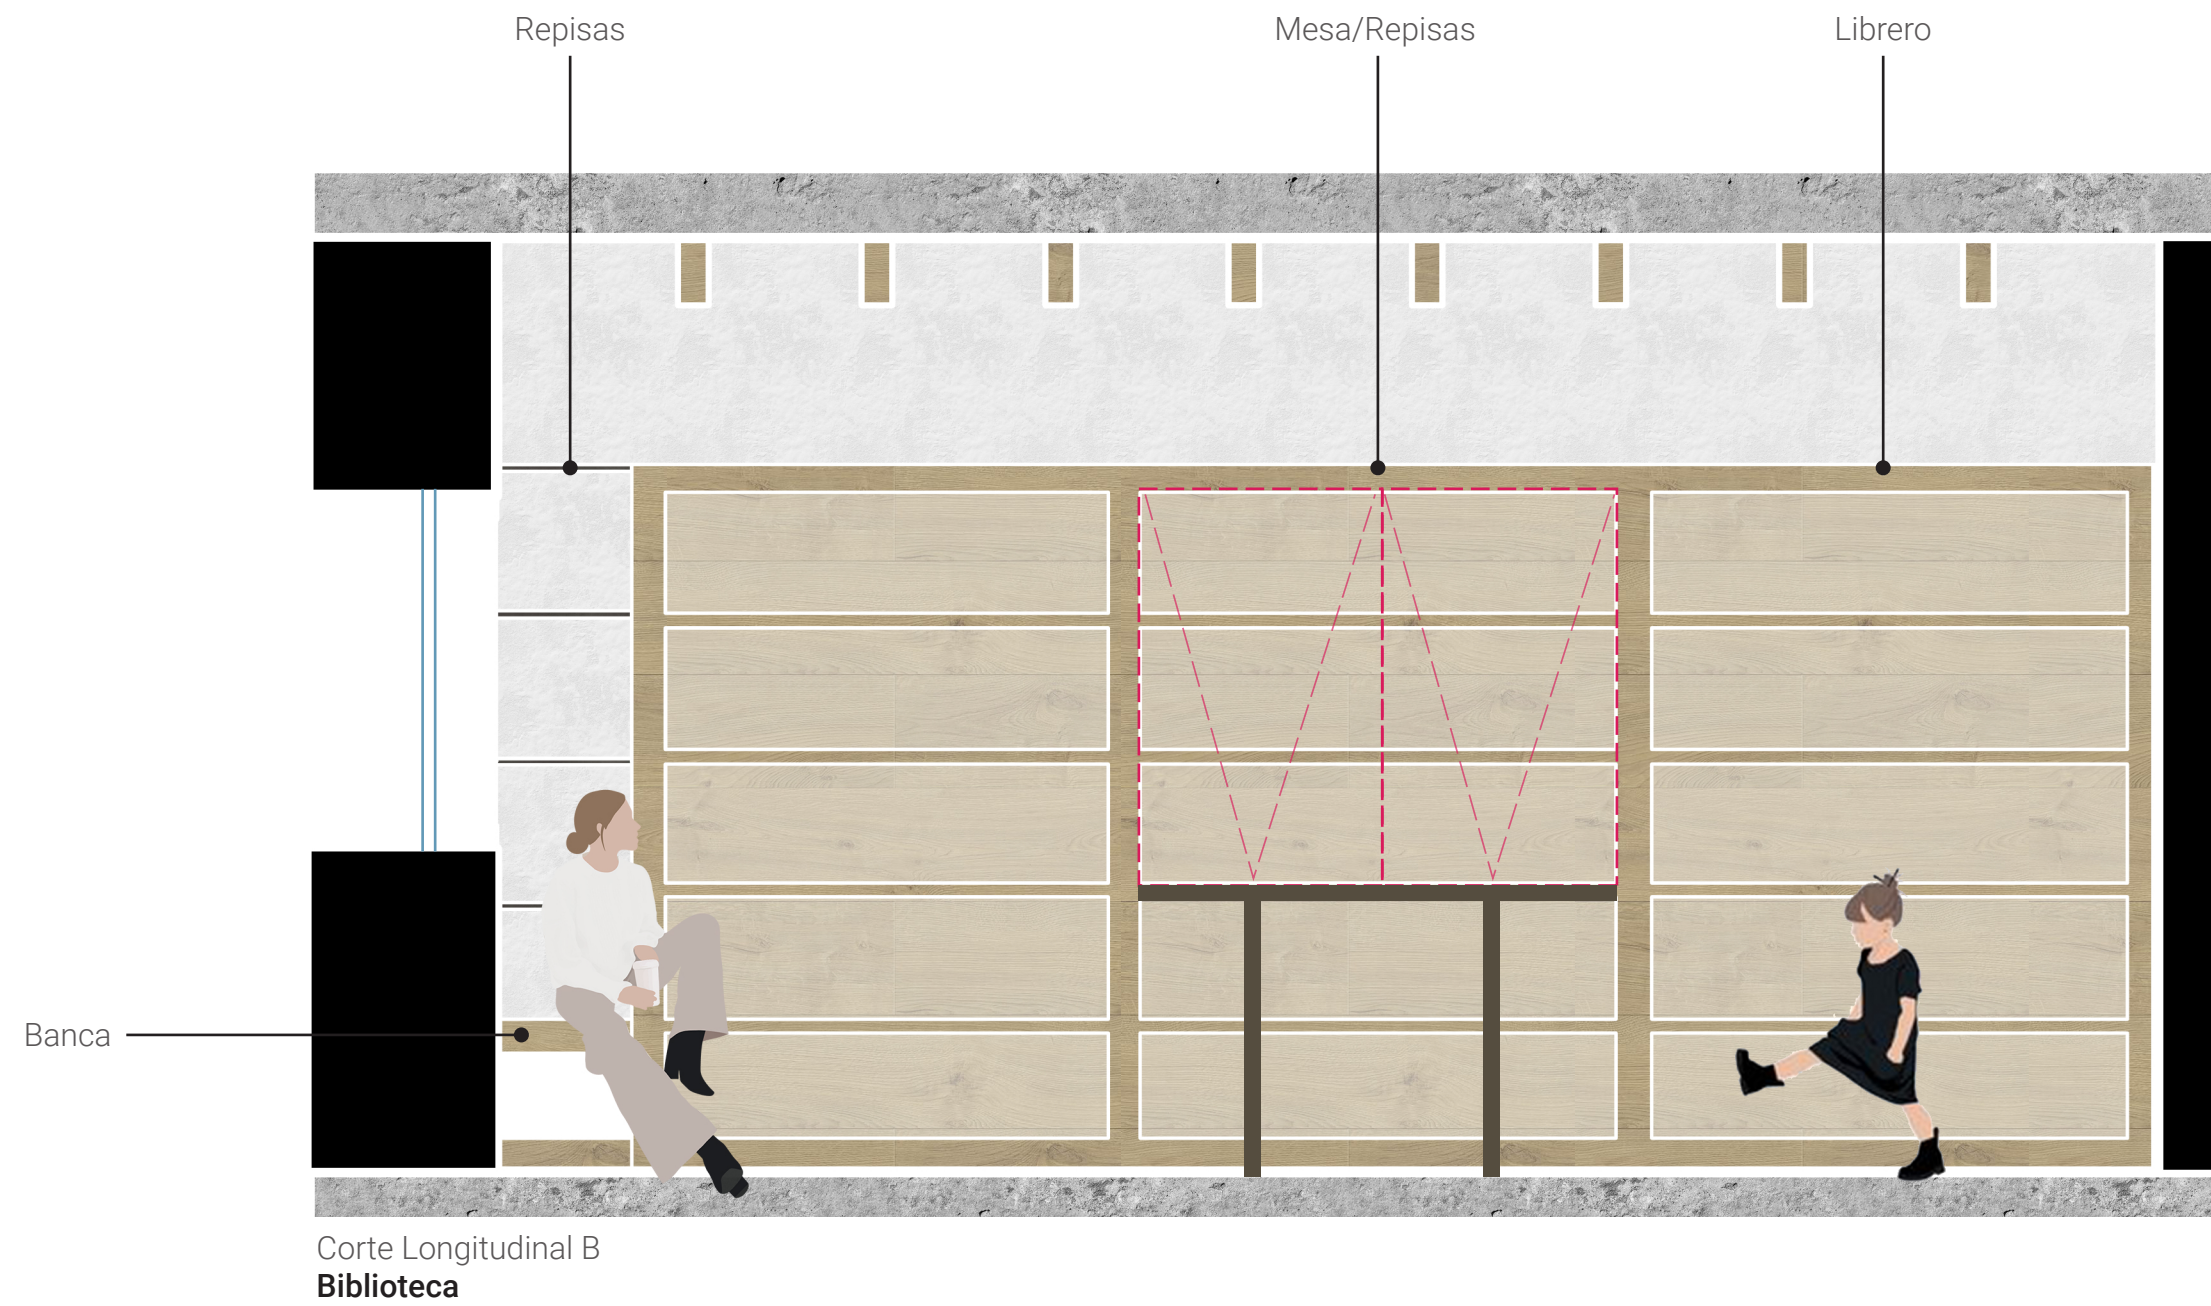

MRB
Remodelación Auditorio
y Biblioteca

Planta
Auditorio
*Capacidad: 52 personas

Planta
Sala de Exposición

Propuesta

Remodelación de Auditorio/Sala de Exposición

Corte Longitudinal
Auditorio

Paneles móviles

Texturas en plafón

Diseño de iluminación

R
Repisa

E
Escritorio

L
Librero

B
Banca

Proy. Mesa

Propuesta

Remodelación de Biblioteca

Corte Longitudinal A
Biblioteca

Banca

Librero + Escritorio

Banca + Mesa

MRB
Remodelación Auditorio
y Biblioteca