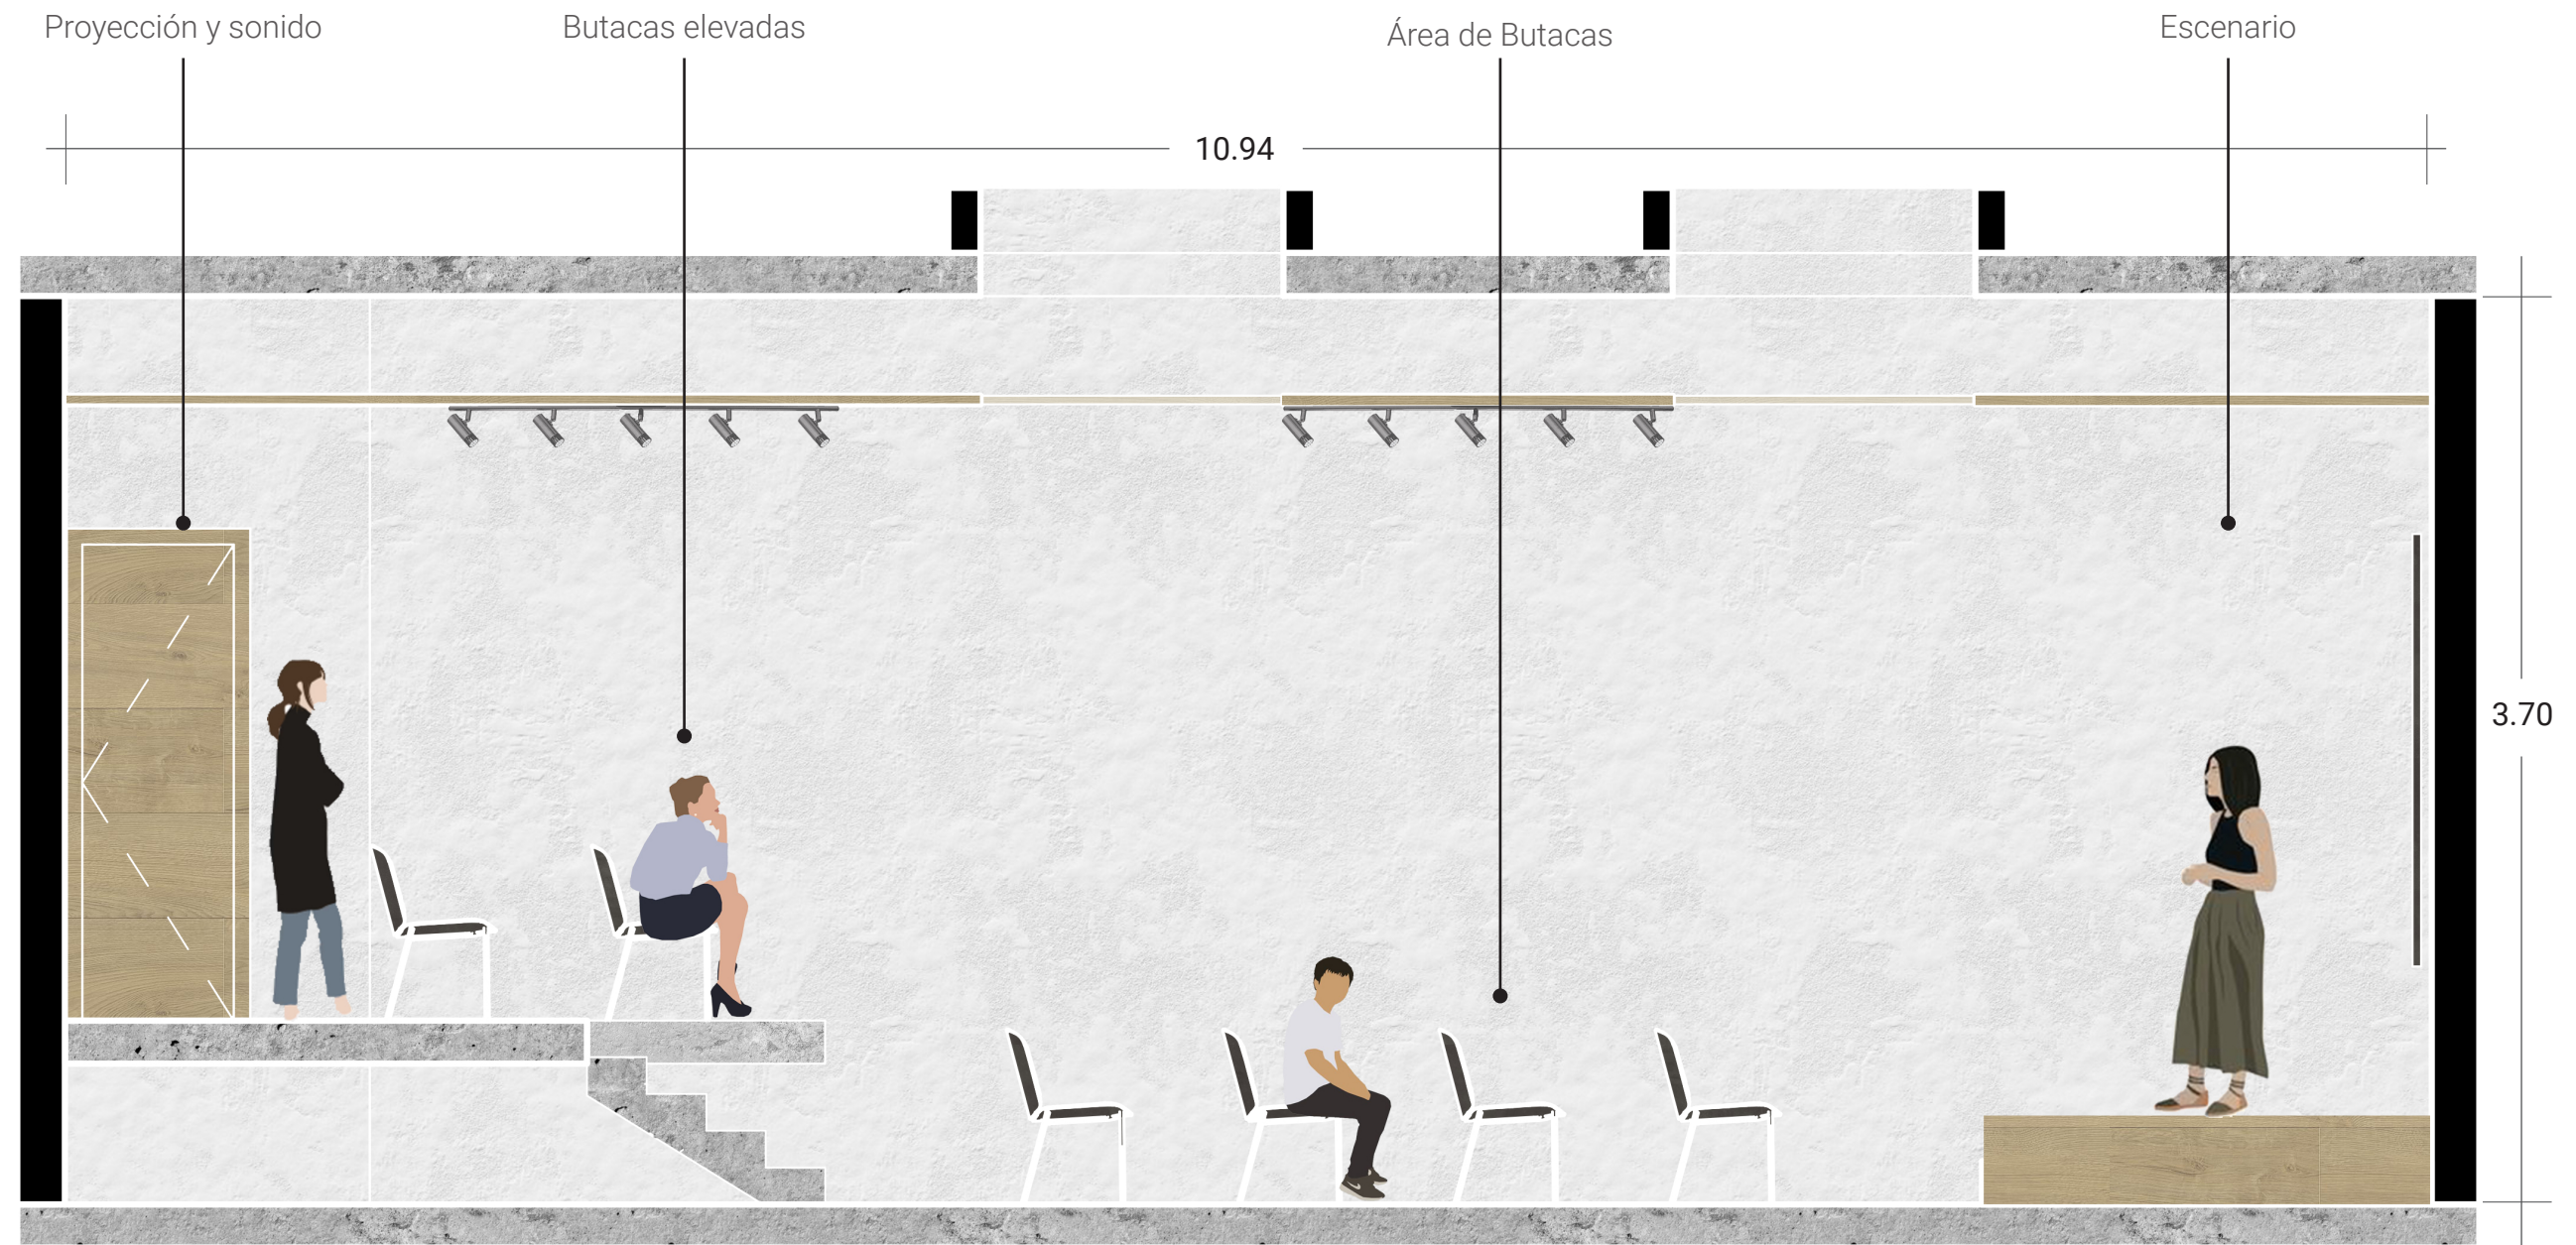

MRB
Remodelación Auditorio
y Biblioteca

Planta
Auditorio
*Capacidad: 52 personas

Planta
Sala de Exposición

Propuesta

Remodelación de Auditorio/Sala de Exposición

Corte Longitudinal
Auditorio

Paneles móviles

Texturas en plafón

Diseño de iluminación

R
Repisa

E
Escritorio

L
Librero

B
Banca

Proy. Mesa

Propuesta

Remodelación de Biblioteca

Corte Longitudinal A
Biblioteca

Banca

Librero + Escritorio

Banca + Mesa

MRB
Remodelación Auditorio
y Biblioteca