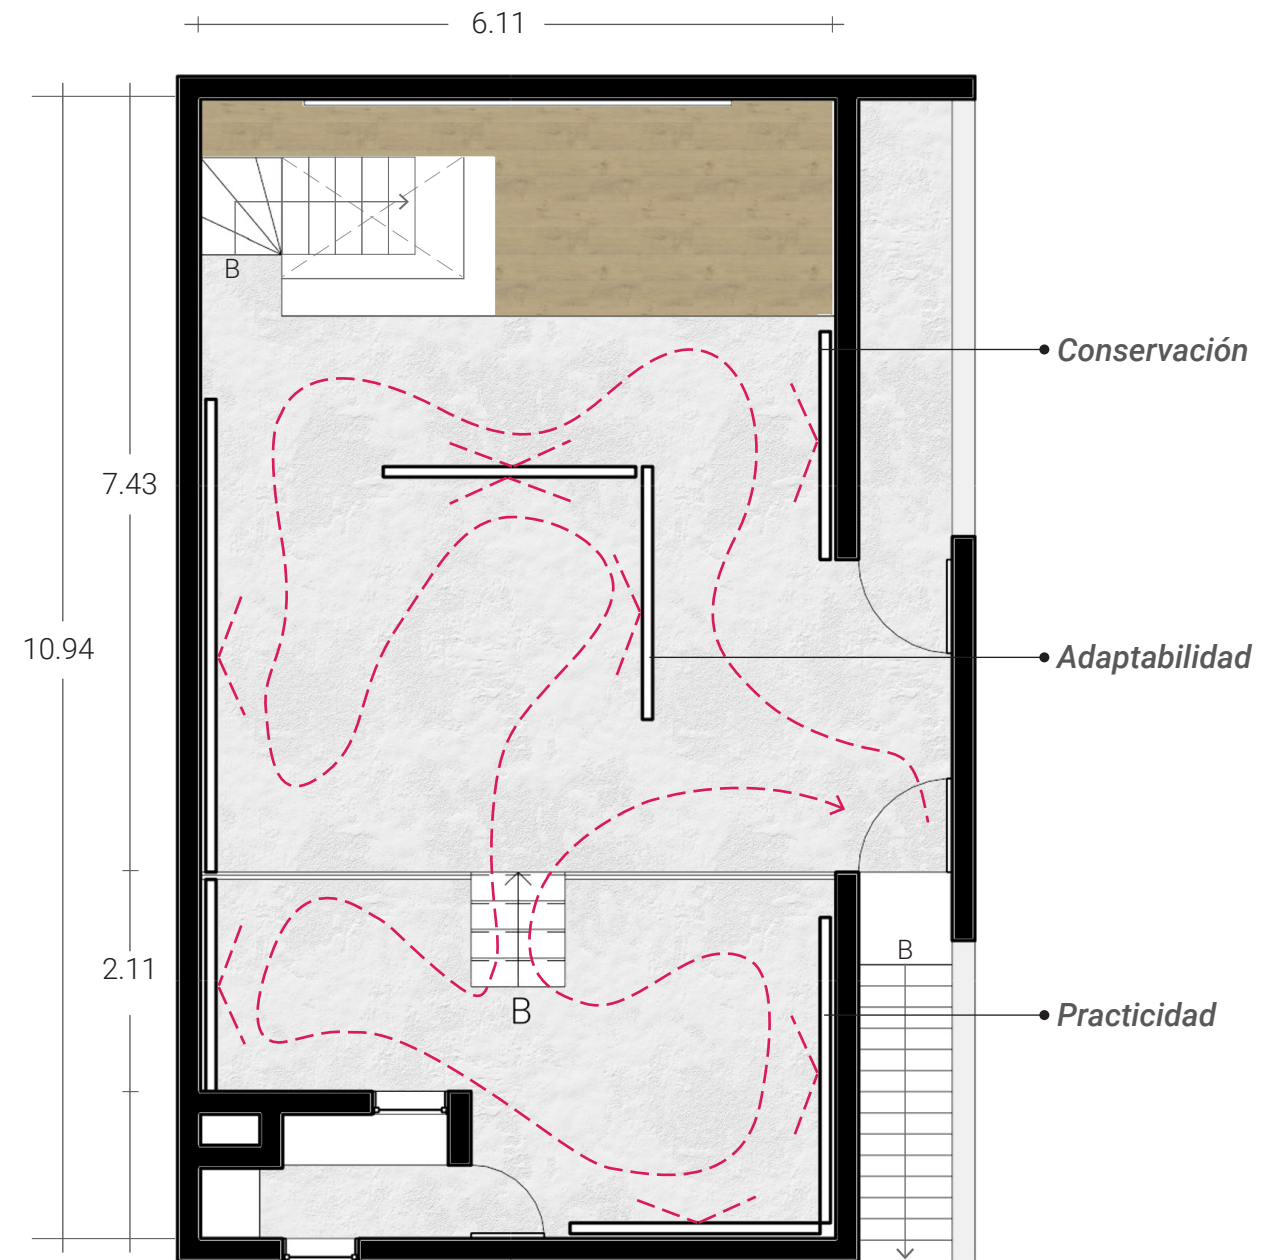

MRB
Remodelación Auditorio
y Biblioteca

Planta
Auditorio
*Capacidad: 52 personas

Planta
Sala de Exposición

Propuesta

Remodelación de Auditorio/Sala de Exposición

Corte Longitudinal
Auditorio

Paneles móviles

Texturas en plafón

Diseño de iluminación

R
Repisa

E
Escritorio

L
Librero

B
Banca

Proy. Mesa

Propuesta

Remodelación de Biblioteca

Corte Longitudinal A
Biblioteca

Banca

Librero + Escritorio

Banca + Mesa

MRB
Remodelación Auditorio
y Biblioteca