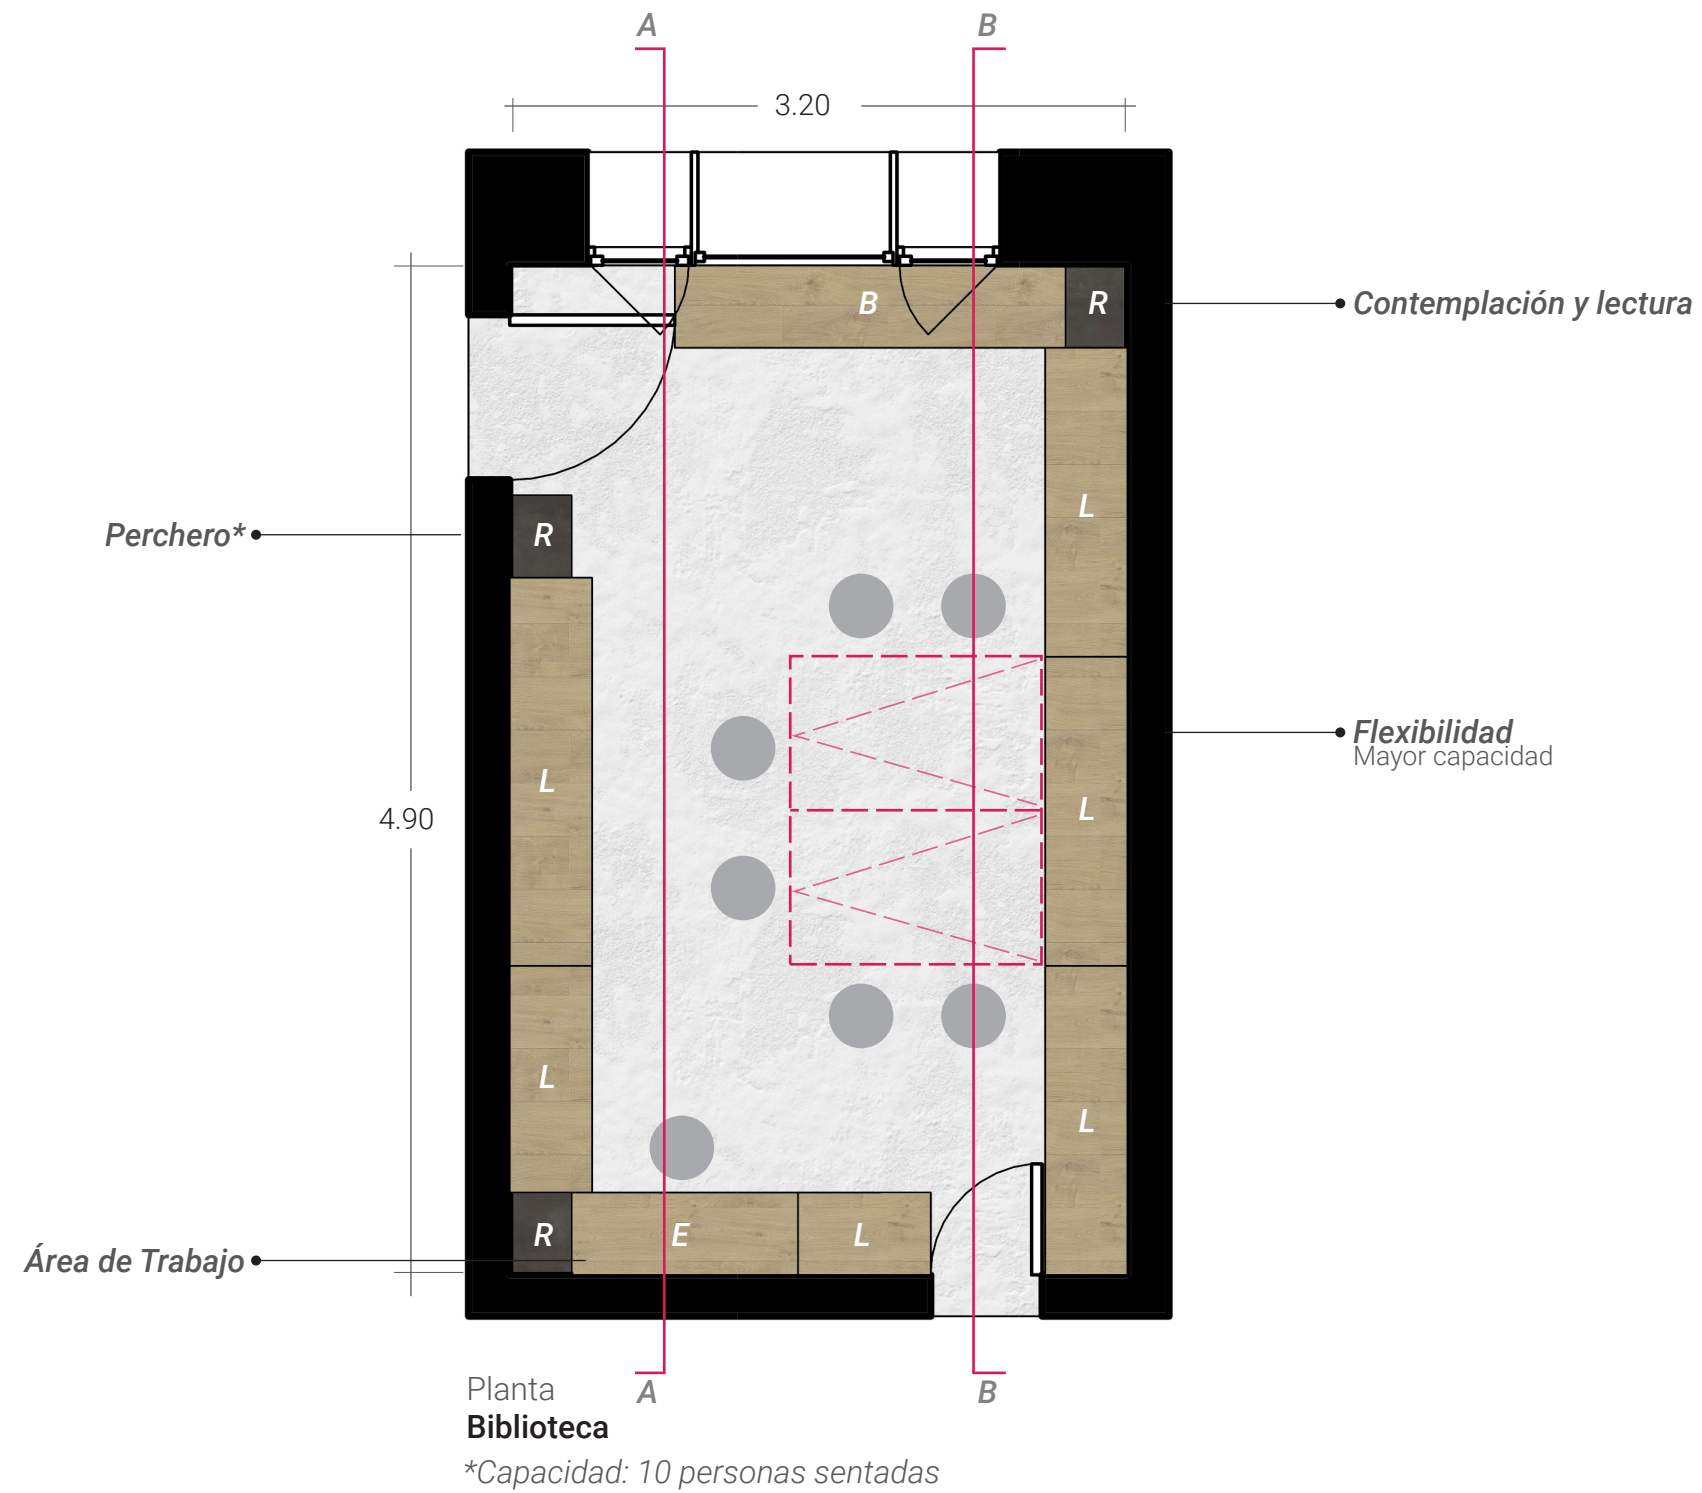

MRB
Remodelación Auditorio
y Biblioteca

Planta
Auditorio
*Capacidad: 52 personas

Planta
Sala de Exposición

Propuesta

Remodelación de Auditorio/Sala de Exposición

Corte Longitudinal
Auditorio

Paneles móviles

Texturas en plafón

Diseño de iluminación

R
Repisa

E
Escritorio

L
Librero

B
Banca

Proy. Mesa

Propuesta

Remodelación de Biblioteca

Corte Longitudinal A
Biblioteca

Banca

Librero + Escritorio

Banca + Mesa

MRB
Remodelación Auditorio
y Biblioteca