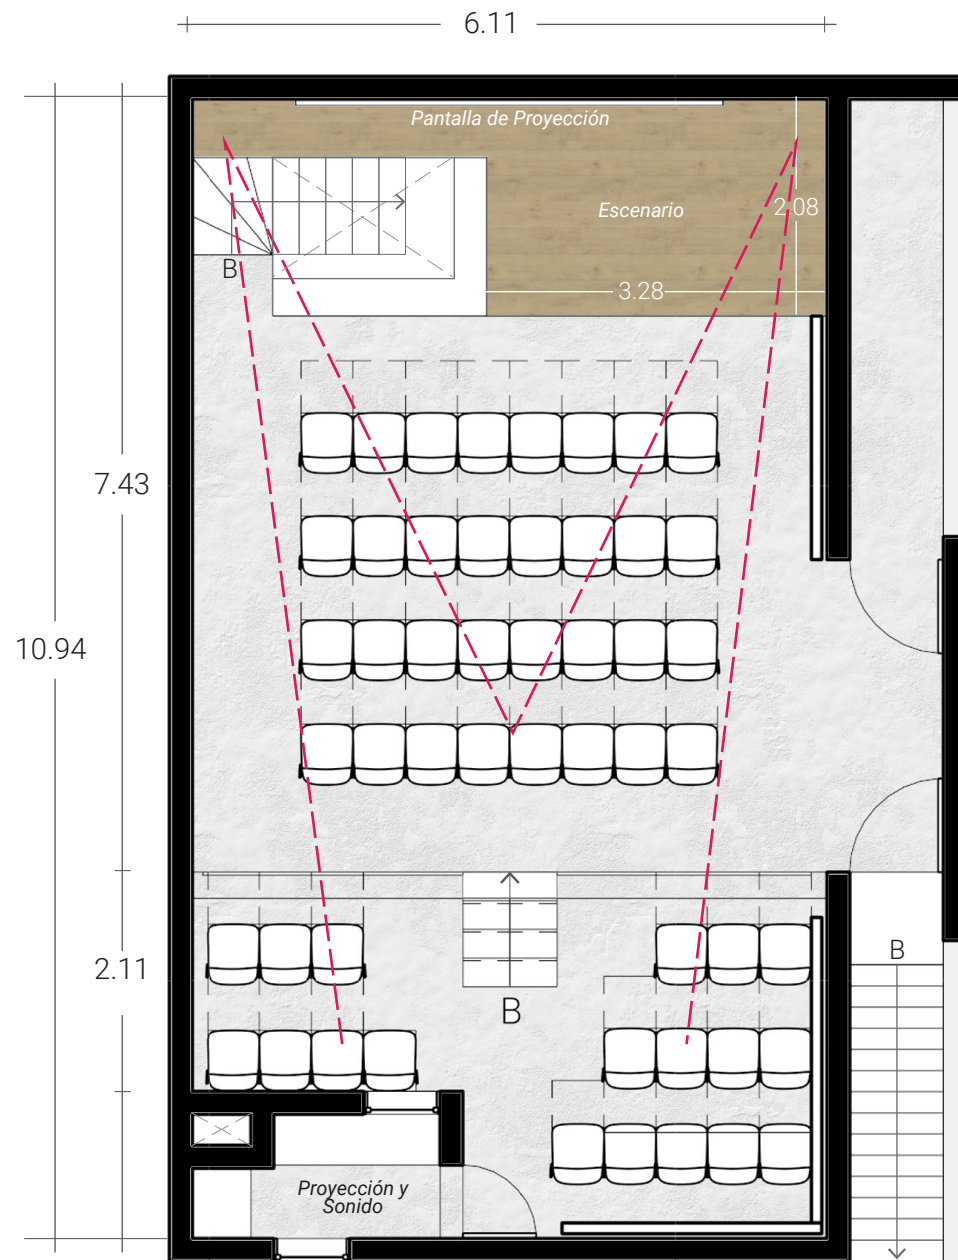

MRB
Remodelación Auditorio
y Biblioteca

Planta
Auditorio
*Capacidad: 52 personas

Planta
Sala de Exposición

Propuesta

Remodelación de Auditorio/Sala de Exposición

Corte Longitudinal
Auditorio

Paneles móviles

Texturas en plafón

Diseño de iluminación

R
Repisa

E
Escritorio

L
Librero

B
Banca

Proy. Mesa

Propuesta

Remodelación de Biblioteca

Corte Longitudinal A
Biblioteca

Banca

Librero + Escritorio

Banca + Mesa

MRB
Remodelación Auditorio
y Biblioteca