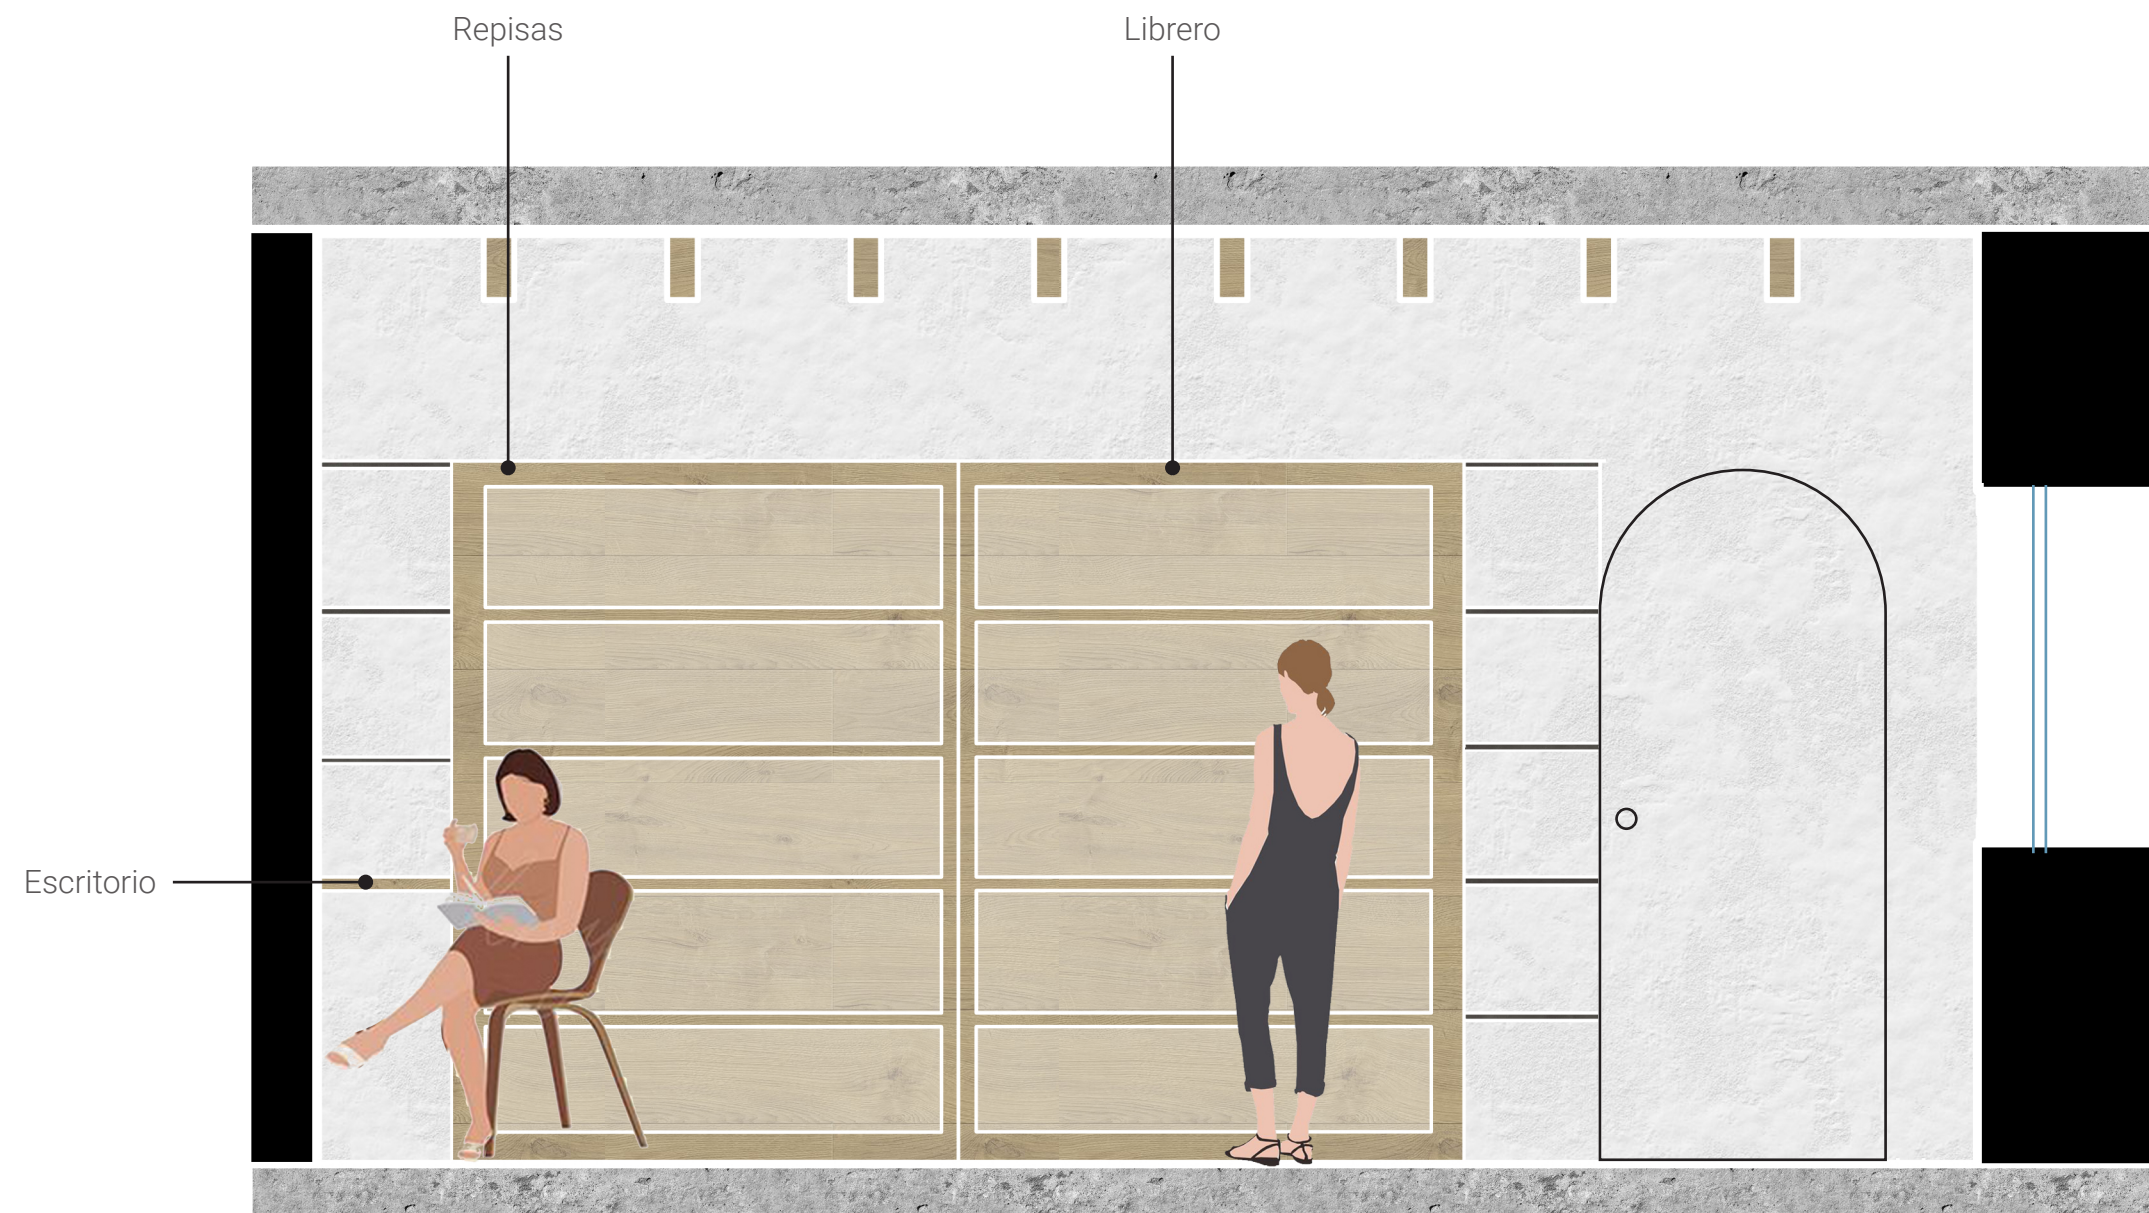

MRB
Remodelación Auditorio
y Biblioteca

Planta
Auditorio
*Capacidad: 52 personas

Planta
Sala de Exposición

Propuesta

Remodelación de Auditorio/Sala de Exposición

Corte Longitudinal
Auditorio

Paneles móviles

Texturas en plafón

Diseño de iluminación

R
Repisa

E
Escritorio

L
Librero

B
Banca

Proy. Mesa

Propuesta

Remodelación de Biblioteca

Corte Longitudinal A
Biblioteca

Banca

Librero + Escritorio

Banca + Mesa

MRB
Remodelación Auditorio
y Biblioteca